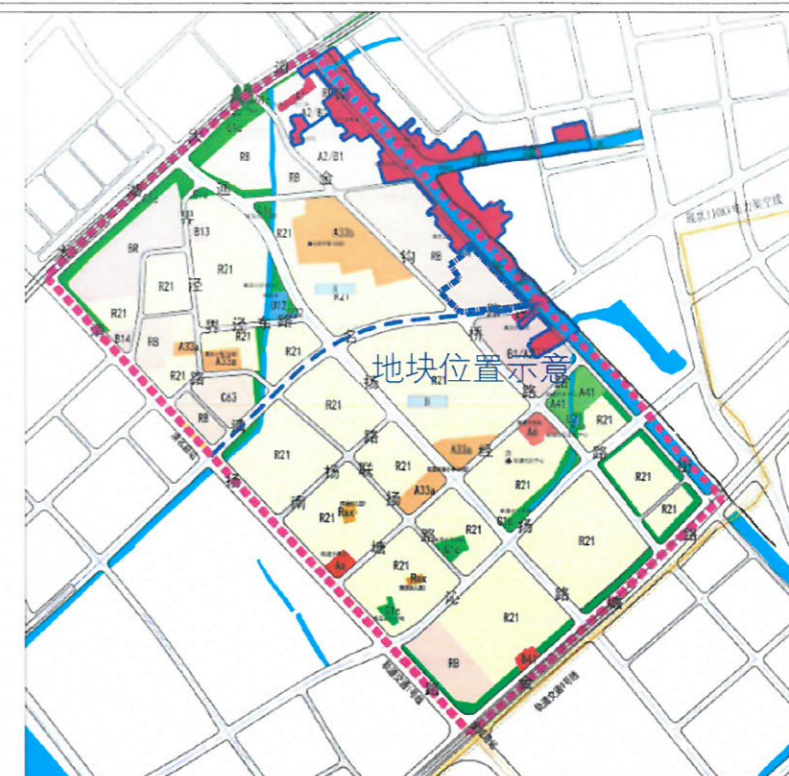

地块区位图

说明：
本地块一年内未签订国有土地使用权出让合同的，地块规划图自行失效。

图例

- 道路红线及中心线
- 可建设用地范围线
- 建筑控制线
- 低层建筑控制线
- 地下空间控制线
- 禁止机动车出入口控制线
- 街巷
- 高压线及高压控制走廊
- 轨道交通控制线
- 文物保护范围
- 现状保留建筑
- 绿地范围
- 尺寸标注
- 坐标标注

无锡市自然资源和规划局地块规划图

地块位置	南长街-清名东路-金钩桥路-蜻蜓浜弄		
地块名称	绸星地块	地块编号	XDG-2020-11号
所属行政区	梁溪区	日期	2020年3月