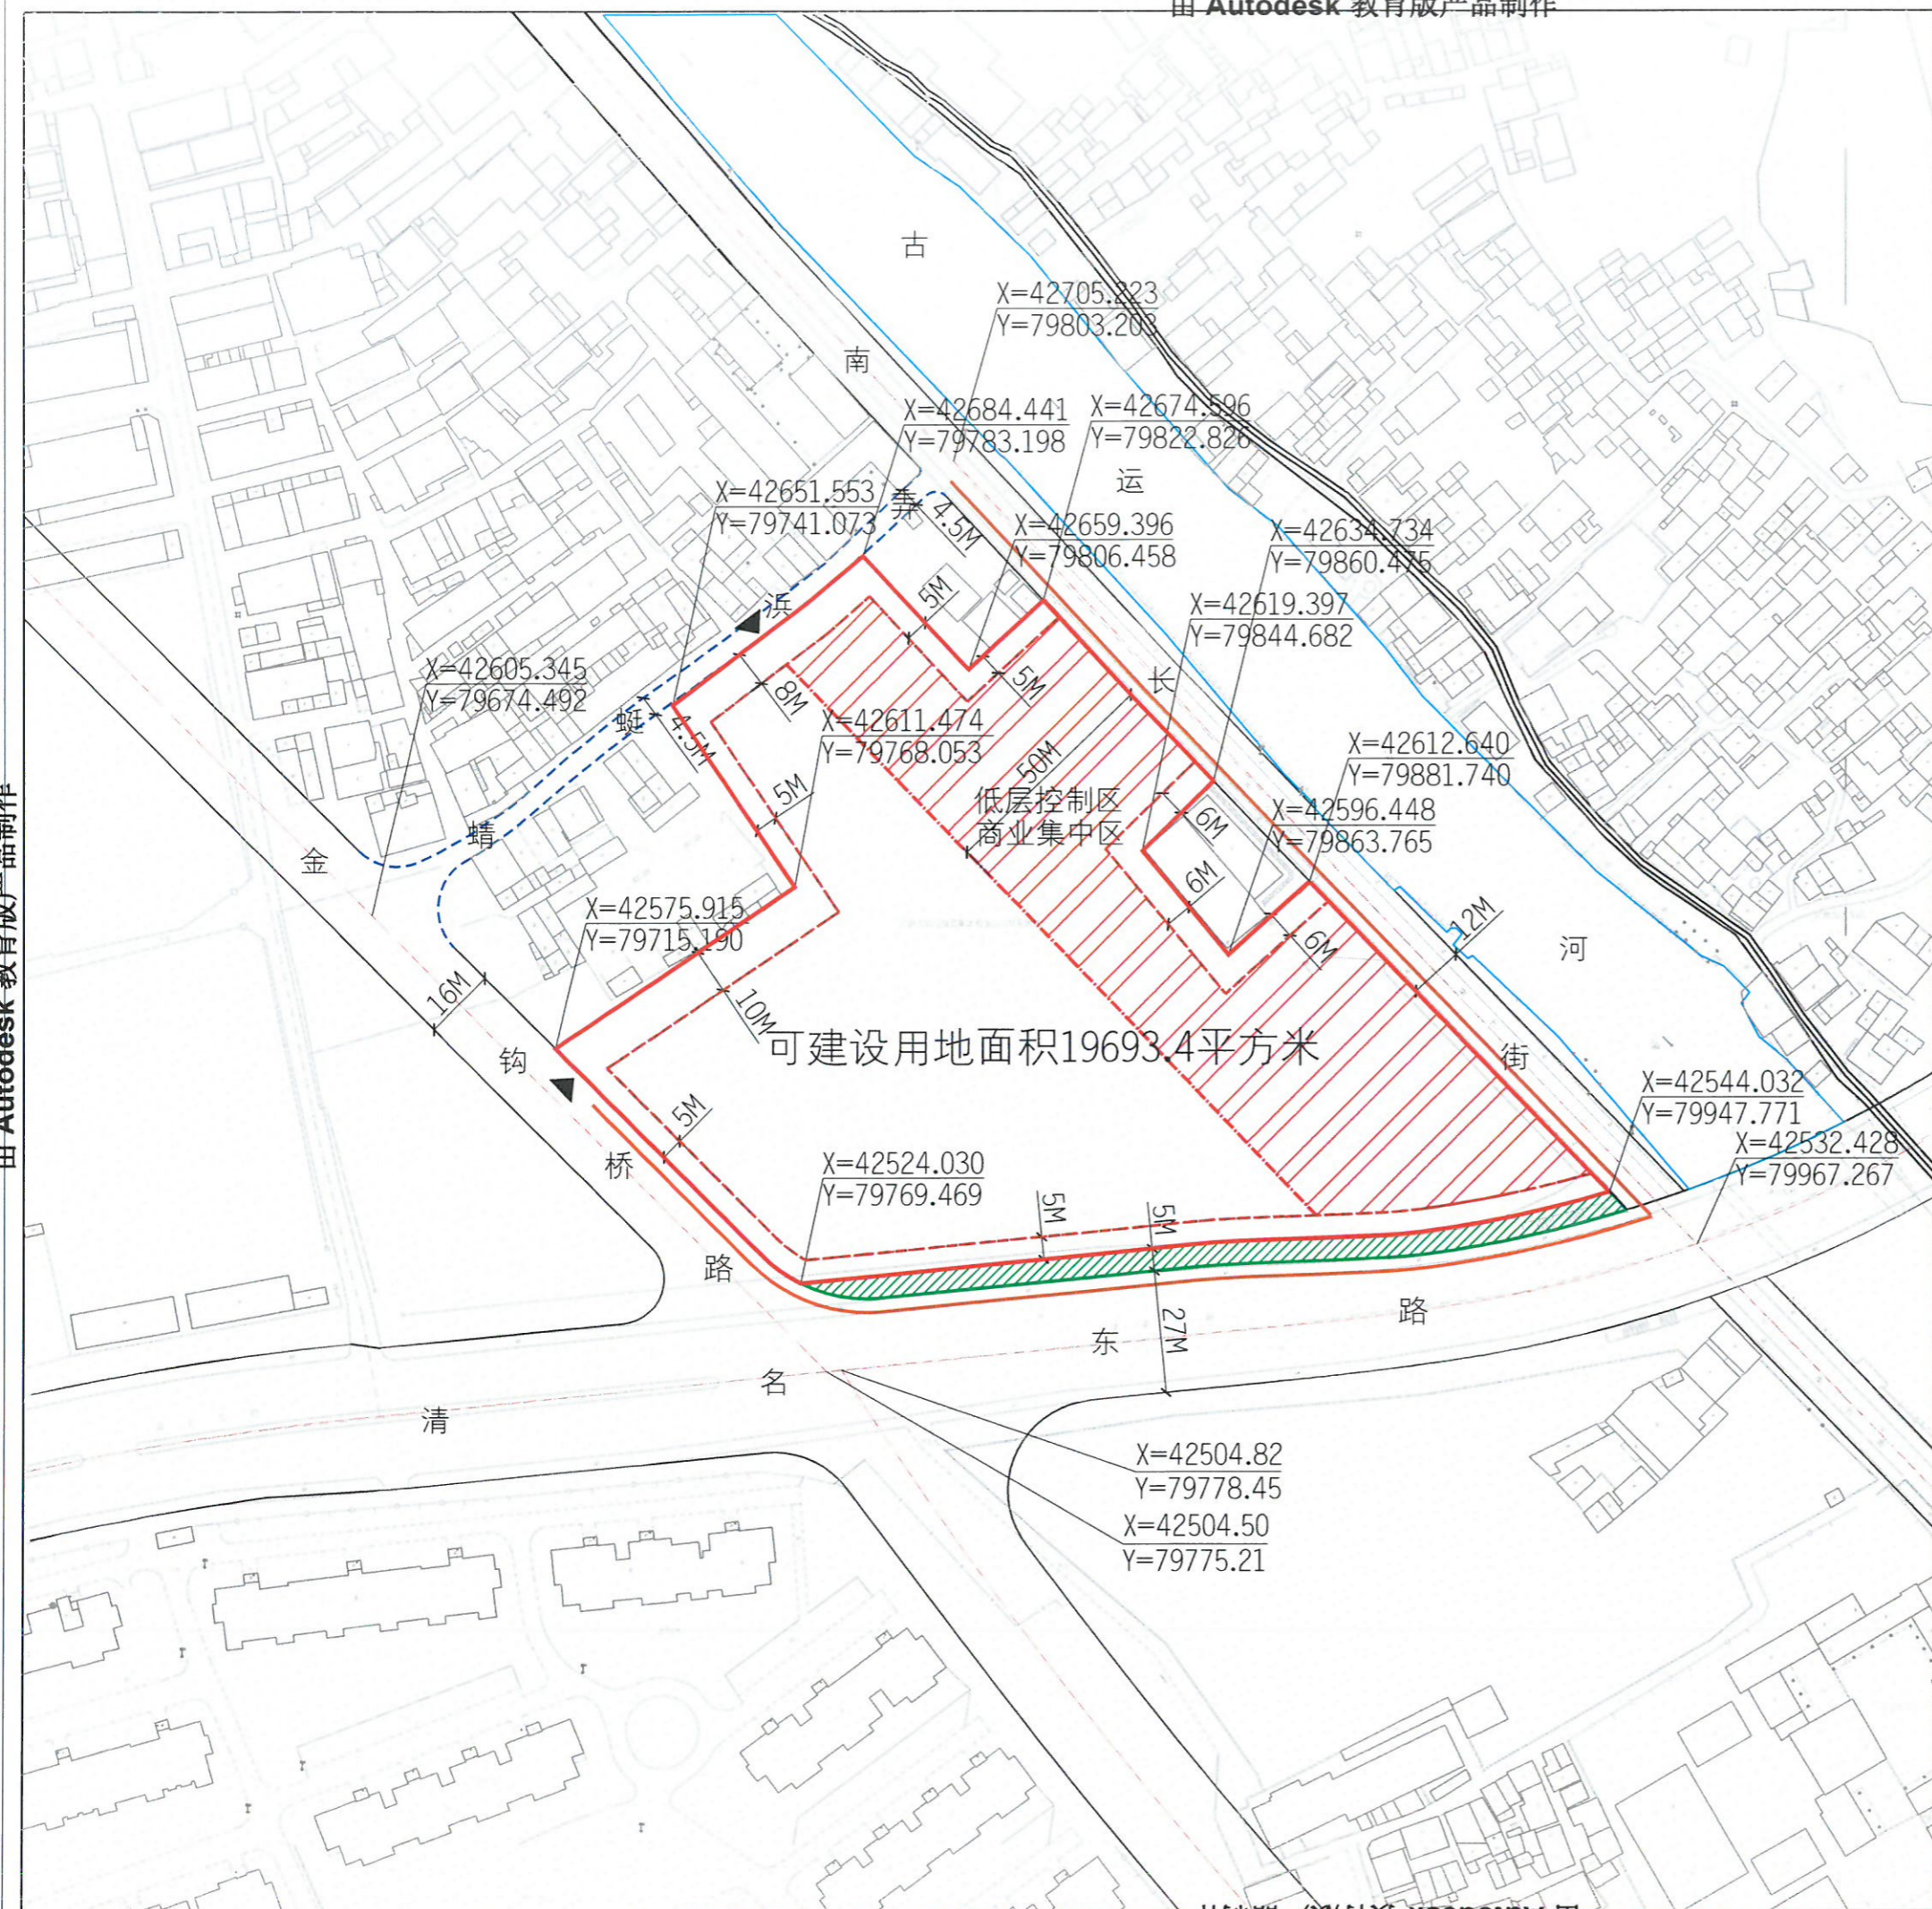

地块区位图

说明：
本地块一年内未签订国有土地使用权出让合同的，地块规划图自行失效。

图例

- 道路红线及中心线
- 可建设用地范围线
- 建筑控制线
- 低层建筑控制线
- 地下空间控制线
- 禁止机动车出入口控制线
- 街巷
- 高压线及高压控制走廊
- 轨道交通控制线
- 文物保护范围
- 现状保留建筑
- 绿地范围
- 尺寸标注
- 坐标标注

无锡市自然资源和规划局地块规划图

地块位置	南长街-清名东路-金钩桥路-蜻蜓浜弄		
地块名称	绸星地块	地块编号	XDG-2020-11号
所属行政区	梁溪区	日期	2020年3月